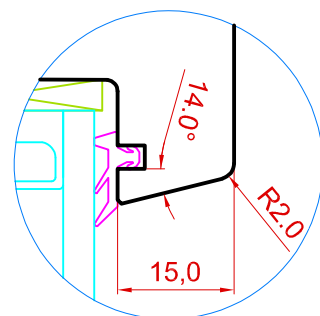

# VIKING21 3K PUIT-ALU AKEN KINNINE RAAMIELEMENT ÜLEVAL

JOONISE NR:  
V213PA.2.21

KUUPÄEV: 01.03.21 VJ.

MÕOTKAVA: 1:1

VERSION A:

TOOTJA JÄTAB ENDALE  
ÕIGUSE TEHA MUUDATUSI!

VERSION B:

ILUPROFIILITTA