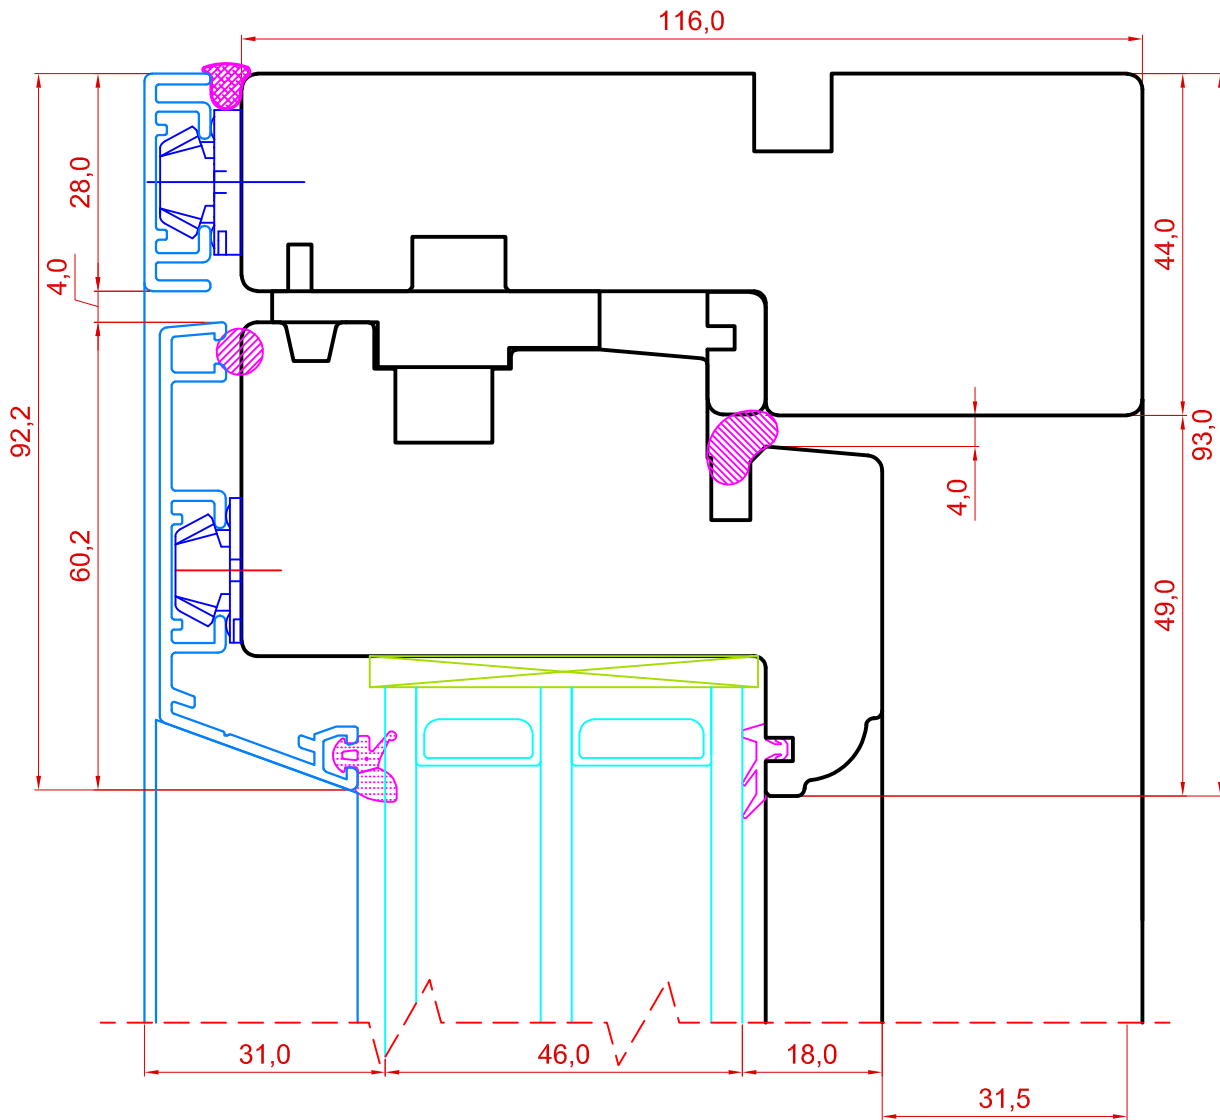

# VIKING21 3K PUIT-ALU AKEN KINNINE RAAMIELEMENT ÜLEVAL

JOONISE NR:  
V213PA.2.21

KUUPÄEV: 01.03.21 VJ.

MÕOTKAVA: 1:1

VERSION A:

TOOTJA JÄTAB ENDALE  
ÕIGUSE TEHA MUUDATUSI!

VERSION B:

ILUPROFIILITTA